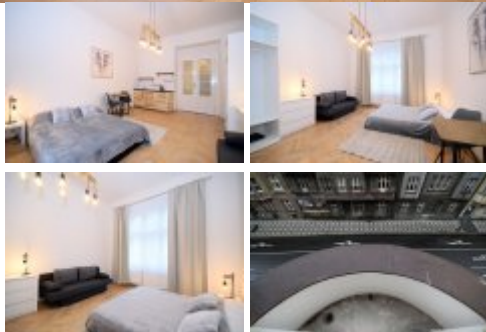

Pronájem pokoje, kompletně zařízený, Praha 6 - Bubeneč

Nabízíme k pronájmu velice světlý samostatný pokoj s vlastní kuchyňkou a jídelním koutem. Pokoj je kompletně zařízený moderním nábytkem a uzamykatelný. V bytě jsou celkem 3 pokoje, které mají společnou halu a koupelnu se sprchovým koutem + oddělenou toaletu. Byt se nachází ve velmi atraktivní lokalitě - Praha 6, Bubeneč, ulice Čs. armády a celková výměra pokoje činí 28 sqm. V případě potřeby je do pokoje možné umístit dvě samostatná lůžka. Pokoj může být kompletně vybavený včetně ručníků a ložního prádla. V pokoji je také rozkládací pohovka. Velkou výhodou je balkon. Skvělá lokalita s veškerou občanskou vybaveností v dosahu. Přibližně 5 minut od metra (Hradčanská, Dejvická), 10 minut do centra města metrem nebo tramvají. Přibližně 15 minut od letiště. V blízkosti vysokých škol - VŠCHT, ČVUT. V docházkové vzdálenosti park Stromovka, Letenské sady, Pražský hrad, Malá Strana. Celková cena nájmu včetně energií, služeb, wifi připojený a úklidu společných prostor v bytě je 15.000 Kč. K dispozici ihned.