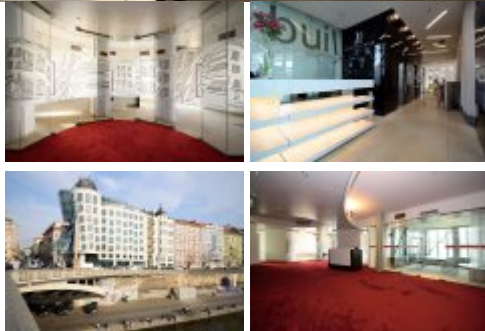

## Atraktivní kancelářské prostory k pronájmu 175m<sup>2</sup>, Tančící dům, Jiráskovo nám.

Atraktivní zařízené kancelářské prostory v Tančícím domě k pronájmu o rozloze 175m<sup>2</sup> se nacházejí v 5.patře cihlového domu s výtahem na Praze 1 - Nové Město. Možnost variability prostoru dle potřeb nájemce. Kanceláře prvotřídního mezinárodního standardu. V každém patře je sociální zařízení a vybavená kuchyň v moderním interiéru. Společná zasedací místnost. Na podlahách jsou koberce a dlažba. Vytápění prostřednictvím ústředního topení, klimatizace. K dispozici dostatečné množství telefonních linek a ISDN, Budova je 24 hodin chráněna ostrahou. Recepce. Atraktivní lokalita centra Prahy s vynikající občanskou vybaveností - restaurace, obchody, banky, bankomaty a jiné. Vynikající dopravní dostupnost - hned u stanice metra Karlovo náměstí.