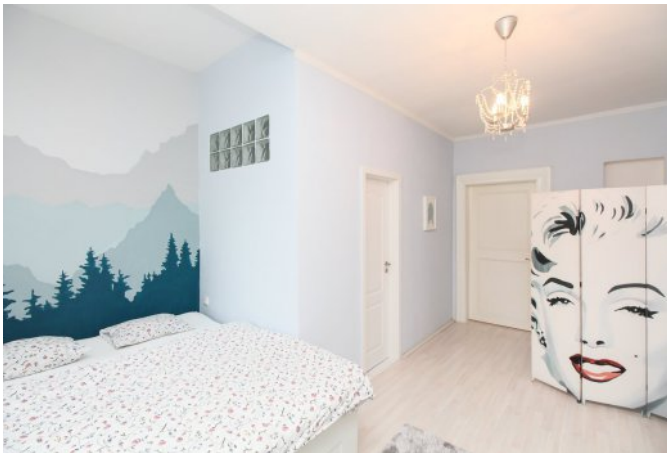

K pronájmu krásný zařízený byt 2+kk, (48m²), ulice Na Maninách, Holešovice

Nabízíme k pronájmu kompletně zařízený byt 2+kk o celkové rozloze 45m², který se nachází ve 2.patře cihlového domu s výtahem v ulici Na Maninách, Holešovice s výbornou dostupností do centra města. Byt je kompletně zařízený. V kuchyni je plynový sporák, elektrická trouba, lednice, mraznička, toaster a mikrovlnná trouba. V koupelně je vana a pračka. Toaleta je zvlášť. Ložnice je situována do klidné části vnitrobloku. Je zde prostorná skříň, postel (160x200 cm) s úložným prostorem. Na podlaze je dlažba a PVC. Topení - WAW. K dispozici je neomezené internetové připojení od O2. Byt se nachází v klidné lokalitě v blízkosti řeky Vltavy, parku Stromovka, Thomayerových sadů a klinického centra Iscare. Výborná občanská vybavenost - restaurace, divadla, škola, pošta, Holešovická tržnice a další. Přímo u domu se nachází tram. zastávka „Maniny“ (max.15min.do centra) nebo 2 zastávky tram. na stanici metra linky C „Vltavská“ nebo linky B „Palmovka“.