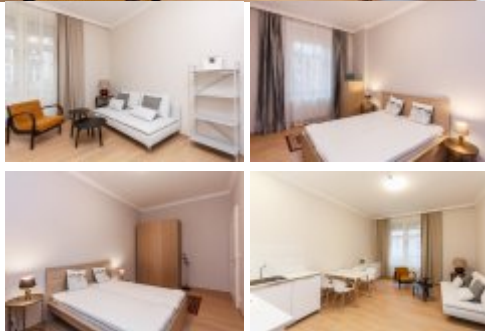

## Praha, pronájem, moderní designový 3+kk, 86m<sup>2</sup>, zařízený, Karlín, Březinova ulice

Nabízíme jedinečný byt po rekonstrukci k pronájmu. Krásný byt je dispozičně řešený jako 3+kk (86m<sup>2</sup>), nachází se v prvním patře zrekonstruovaného cihlového domu s výtahem, v oblíbené lokalitě pražského Karlína, v ulici Březinova. Stylová nově zařízená kuchyně - lednice, mraznička, myčka, sklokeramická deska, horkovzdušná trouba, mikrovlnka. V bytě jsou dvě ložnice, které jsou orientované do dvora. Dostatek úložného prostoru - komora. Koupelna se sprchovým koutem, pračkou/sušičkou. Toaleta zvlášť. Klidné bydlení nedaleko centra města. V okolí dostatek zeleně (Kaizlovy sady, Vítkov). Cyklostezka podél Vltavy. Kompletní občanská vybavenost (restaurace, kavárny, ZŠ, MŠ, fitness). Skvělá dopravní dostupnost, tramvajová zastávka nedaleko a jen pár kroků na metro B.

Cena: **31 000 Kč**  
za měsíc

Poplatky **+ poplatky cca 2000 Kč (voda, teplo), záloha + 500 Kč/os + elektřina**

ID nabídky **67456**

Adresa **Březinova, Praha 8 - Karlín**

Budova **cihlová**

Stav **po rekonstrukci**