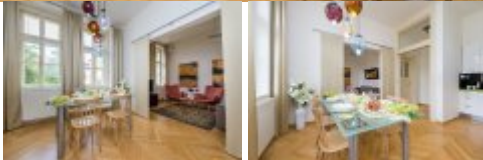

## Luxusní, zařízený byt 3+kk (62,4m<sup>2</sup>), pronájem, exkluzivní lokalita Praha 1 - Ve Smečkách

Luxusní, kompletně designově zařízený byt 3+kk k pronájmu o celkové rozloze 62,4 m<sup>2</sup> se nachází v 2. patře cihlového domu v exkluzivní lokalitě Prahy 1 - ulice Ve Smečkách. Designová kuchyně je vybavena elektrickým sporákem se sklokeramickou deskou, troubou, digestoří, myčkou, mikrovlnou troubou, lednicí. Koupelna s vanou a sprchovým koutem, toaleta s bidetem samostatně. Na podlahách parkety a dlažba. Reprezentativní bydlení v atraktivní lokalitě historického centra Prahy. Vynikající občanská vybavenost i dopravní dostupnost. V okolí jsou restaurace, obchody, galerie, školy, bankomaty.